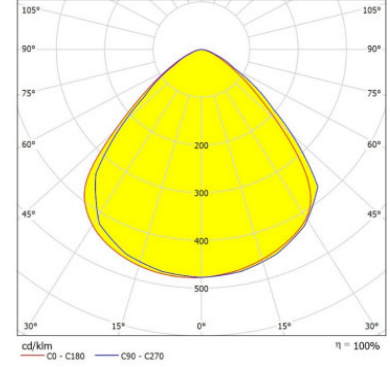

Light Distribution / Işık Dağılımı

Use Areas / Kullanım Alanları

Options / Opsiyonlar

LED & Driver Brand / LED ve Dirver Markaları

Technical specifications may vary by +/- 10% depending on operating conditions. / Teknik Değerler Çalışma Koşullarına Bağlı Olarak +/- %10 Değişiklik Gösterebilir.

Order Code Sipariş Kodu	Product code Ürün kodu	Power Güç (W)	Luminous Işık Akısı	Colour Temperature Renk Sıcaklığı	Product Dimensions Ürün Boyutları a x h (mm)	Weight (g) Ağırlık (g)
ZR730004	GR 60U 400D 00	60W	7200 LM	4000 K	310x130 mm	2300 g
ZR731004	GR 90U 400D 00	90W	10800LM	4000 K	310x130 mm	2300 g
ZR731104	GR 120U 400D 00	120W	14400 LM	4000 K	310x130 mm	2300 g
ZR731204	GR 150U 400D 00	150W	18000 LM	4000 K	310x130 mm	2700 g
ZR731304	GR 200U 400D 00	200W	24000 LM	4000 K	310x130 mm	2700 g