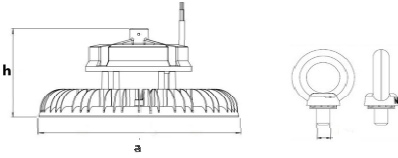

Technical Drawing / Teknik Çizim