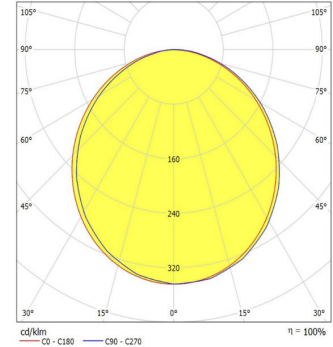

Light Distribution / Işık Dağılımı

Use Areas / Kullanım Alanları