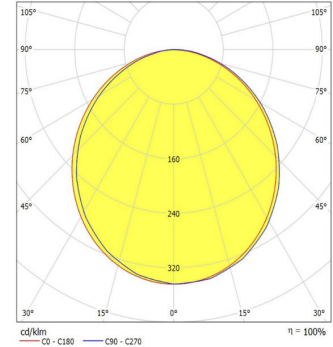

Light Distribution / Işık Dağılımı

Use Areas / Kullanım Alanları

Options / Opsiyonlar

Technical Drawing / Teknik Çizim

LED & Driver Brand / LED ve Driver Markaları

Technical specifications may vary by +/- 10% depending on operating conditions. / Teknik Değerler Çalışma Koşullarına Bağlı Olarak +/- %10 Değişiklik Gösterebilir.

Order Code Sipariş Kodu	Product code Ürün kodu	Power Güç (W)	Luminous Işık Akısı	Colour Temperature Renk Sıcaklığı	Product Dimensions Ürün Boyutları	Ceiling Cut-out Size Tavan Kesim Ölçüsü	Weight (g) Ağırlık (g)
ZR100004	GL 28A 400D 00 6060	28W	3640 LM	4000 K	595x595x60 mm	575x575 mm	3300 g
ZR100104	GL 33A 400D 00 6060	33W	4290 LM	4000 K	595x595x60 mm	575x575 mm	3300 g
ZR100204	GL 36A 400D 00 6060	36W	4680 LM	4000 K	595x595x60 mm	575x575 mm	3300 g
ZR101004	GL 24A 400D 00 6030	24W	3120 LM	4000 K	595x295x60 mm	575x275 mm	1600 g
ZR102004	GL 75A 400D 00 12060	75W	9750 LM	4000 K	1195x595x60 mm	1175x575 mm	7000 g
ZR103004	GL 35A 400D 00 12030	35W	4550 LM	4000 K	1195x295x60 mm	1175x275 mm	3500 g
ZR104004	GL 60A 400D 00 15030	60W	7800 LM	4000 K	1495x295x60 mm	1475x275 mm	4000 g
ZR105004	GL 18A 400D 00 3030	18W	2340 LM	4000 K	295x295x60 mm	275x275 mm	800 g