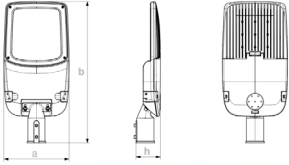

Technical Drawing / Teknik Çizim

Technical specifications may vary by +/- 10% depending on operating conditions. / Teknik Değerler Çalışma Koşullarına Bağlı Olarak +/- %10 Değişiklik Gösterebilir.