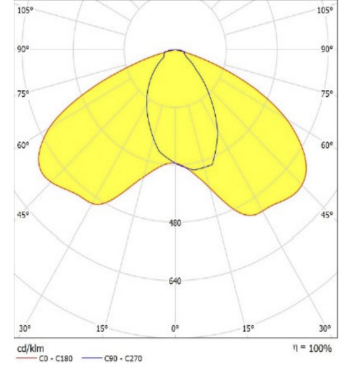

Optical Specifications / Optik Özellikler

Light Source / Işık Kaynağı	: SMD (Mid Power)
Optic / Optik	: Glass + Lens / Cam + Lens
Colour Temperature / Renk Sıcaklığı	: 3000K / 4000K / 6500K
Color Rendering Index / Renk Gerivisi	: 80 CRI

Technical Drawing / Teknik Çizim

Technical specifications may vary by +/- 10% depending on operating conditions. / Teknik Değerler Çalışma Koşullarına Bağlı Olarak +/- %10 Değişiklik Gösterebilir.

Light Distribution / Işık Dağılımı

Use Areas / Kullanım Alanları

Options / Opsiyonlar

LED & Driver Brand / LED ve Dirver Markaları

Order Code Sipariş Kodu	Product code Ürün kodu	Power Güç (W)	Luminous Işık Akısı	Colour Temperature Renk Sıcaklığı	Product Dimensions Ürün Boyutları	Weight (g) Ağırlık (g)
ZR910004	FG 60U 40TC 00 00	60W	7500 LM	4000 K	210x516x98 mm	2300 g
ZR911004	FG 120U 40TC 00 00	120W	15000 LM	4000 K	260x566x98 mm	3100 g
ZR912004	FG 180U 40TC 00 00	180W	22500 LM	4000 K	260x666x98 mm	3600 g
ZR913004	FG 240U 40TC 00 00	240W	30000 LM	4000 K	260x716x98 mm	4000 g