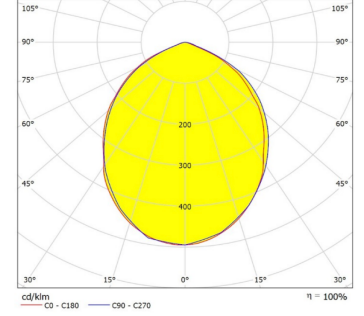

Light Distribution / Işık Dağılımı

Use Areas / Kullanım Alanları

Options / Opsiyonlar

LED & Driver Brand / LED ve Dirver Markaları

Technical specifications may vary by +/- 10% depending on operating conditions. / Teknik Değerler Çalışma Koşullarına Bağlı Olarak +/- %10 Değişiklik Gösterebilir.

Order Code Sipariş Kodu	Product code Ürün kodu	Power Güç (W)	Luminous Işık Akısı	Colour Temperature Renk Sıcaklığı	Product Dimensions Ürün Boyutları a x b x h (mm)	Weight (g) Ağırlık (g)
ZR940004	VT 50U 40TC 00 00	50W	6250 LM	4000 K	224x263x45 mm	1250 g
ZR941004	VT 100U 40TC 00 00	100W	12500 LM	4000 K	269x315x50 mm	2200 g
ZR942004	VT 150U 40TC 00 00	150W	18750 LM	4000 K	322x370x56 mm	3330 g
ZR943004	VT 200U 40TC 00 00	200W	25000 LM	4000 K	352x416x58 mm	4465 g
ZR944004	VT 300U 40TC 00 00	300W	37500 LM	4000 K	408x481x60 mm	5910 g
ZR945004	VT 400U 40TC 00 00	400W	50000 LM	4000 K	520x490x65 mm	7000 g
ZR946004	VT 600U 40TC 00 00	600W	75000 LM	4000 K	628x534x70 mm	10500 g