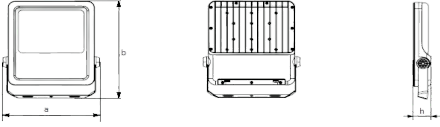

Technical Drawing / Teknik Çizim