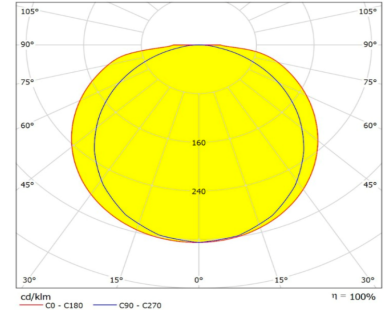

Light Distribution / Işık Dağılımı

Use Areas / Kullanım Alanları

Options / Opsiyonlar

LED & Driver Brand / LED ve Dirver Markaları

Technical specifications may vary by +/- 10% depending on operating conditions. / Teknik Değerler Çalışma Koşullarına Bağlı Olarak +/- %10 Değişiklik Gösterebilir.

Order Code Sipariş Kodu	Product code Ürün kodu	Power Güç (W)	Luminous Işık Akısı	Colour Temperature Renk Sıcaklığı	Product Dimensions Ürün Boyutları a x b x h (mm)	Weight (g) Ağırlık (g)
ZR740004	AR 14U 400D 00 60	14W	1940 LM	4000 K	610x55x60 mm	730 g
ZR740104	AR 20U 400D 00 60	20W	2720 LM	4000 K	610x55x60 mm	730 g
ZR741004	AR 21U 400D 00 90	21W	2856 LM	4000 K	910x55x60 mm	860 g
ZR741104	AR 24U 400D 00 90	24W	3264 LM	4000 K	910x55x60 mm	860 g
ZR742004	AR 26U 400D 00 120	26W	3536 LM	4000 K	1210x55x60 mm	1125 g
ZR742104	AR 30U 400D 00 120	30W	4080 LM	4000 K	1210x55x60 mm	1125 g
ZR742204	AR 38U 400D 00 120	38W	5168 LM	4000 K	1210x55x60 mm	1125 g
ZR742304	AR 45U 400D 00 120	45W	6120 LM	4000 K	1210x55x60 mm	1125 g
ZR742404	AR 50U 400D 00 120	50W	6800 LM	4000 K	1210x55x60 mm	1125 g
ZR743004	AR 35U 400D 00 150	35W	4760 LM	4000 K	1510x55x60 mm	1400 g
ZR743104	AR 43U 400D 00 150	43W	5848 LM	4000 K	1510x55x60 mm	1400 g
ZR743204	AR 50U 400D 00 150	50W	6800 LM	4000 K	1510x55x60 mm	1400 g
ZR743304	AR 60U 400D 00 150	60W	8160 LM	4000 K	1510x55x60 mm	1400 g