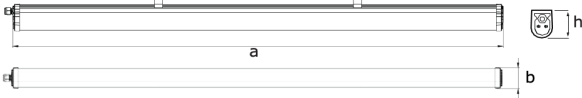

Technical Drawing / Teknik Çizim