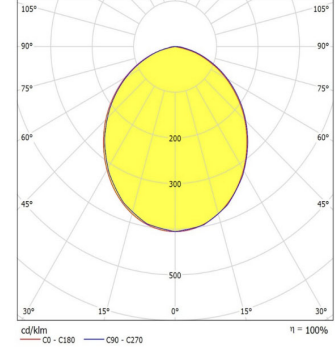

Optical Specifications / Optik Özellikler

Light Source / Işık Kaynağı	: SMD (Mid Power)
Optic / Optik	: PS Diffuser / PS Difüzör
Colour Temperature / Renk Sıcaklığı	: 3000K / 4000K / 6500K
Color Rendering Index / Renksel Gerivı	: 80 CRI

Technical Drawing / Teknik Çizim

Technical specifications may vary by +/- 10% depending on operating conditions. / Teknik Değerler Çalışma Koşullarına Bağlı Olarak +/- %10 Değişiklik Gösterebilir.

Light Distribution / Işık Dağılımı