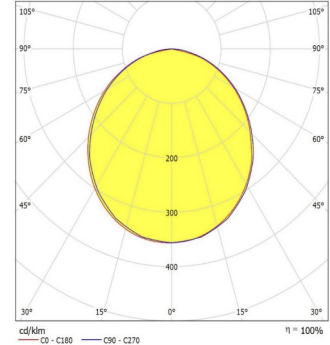

Technical Drawing / Teknik Çizim

Light Distribution / Işık Dağılımı

Use Areas / Kullanım Alanları