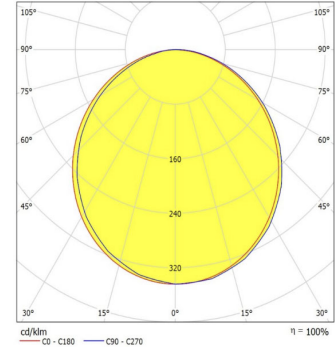

Optical Specifications / Optik Özellikler

Light Source / Işık Kaynağı	: SMD (Mid Power)
Optic / Optik	: PS Diffuser / PS Difüzör
Colour Temperature / Renk Sıcaklığı	: 3000K / 4000K / 6500K
Color Rendering Index / Renksel Gerivir	: 80 CRI

Use Areas / Kullanım Alanları

Options / Opsiyonlar

LED & Driver Brand / LED ve Dirver Markaları

Order Code Sipariş Kodu	Product code Ürün kodu	Power Güç (W)	Luminous Işık Akısı	Colour Temperature Renk Sıcaklığı	Product Dimensions Ürün Boyutları	Weight (g) Ağırlık (g)
ZR130004	GL 28U 400D 00 6060	28W	3640 LM	4000 K	595x595x65 mm	4300 g
ZR130104	GL 33U 400D 00 6060	33W	4290 LM	4000 K	595x595x65 mm	4300 g
ZR130204	GL 36U 400D 00 6060	36W	4680 LM	4000 K	595x595x65 mm	4300 g
ZR131004	GL 24U 400D 00 6030	24W	3120 LM	4000 K	595x295x65 mm	3000 g
ZR132004	GL 75U 400D 00 12060	75W	9750 LM	4000 K	1195x595x65 mm	8000 g
ZR133004	GL 35U 400D 00 12030	35W	4550 LM	4000 K	1195x295x65 mm	5300 g
ZR134004	GL 60U 400D 00 15030	60W	7800 LM	4000 K	1495x295x65 mm	7000 g
ZR135004	GL 18U 400D 00 3030	18W	2340 LM	4000 K	295x295x65 mm	1900 g