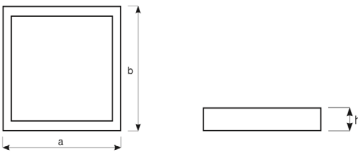

Technical Drawing / Teknik Çizim

Technical specifications may vary by +/- 10% depending on operating conditions. / Teknik Değerler Çalışma Koşullarına Bağlı Olarak +/- %10 Değişiklik Gösterebilir.