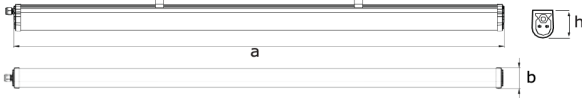

Technical Drawing / Teknik Çizim