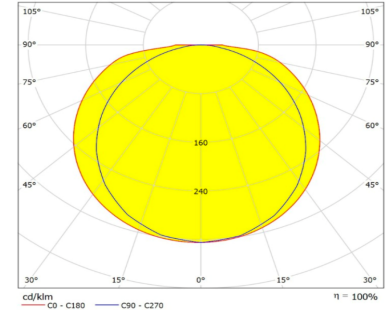

Light Distribution / Işık Dağılımı

Use Areas / Kullanım Alanları

Options / Opsiyonlar

LED & Driver Brand / LED ve Dirver Markaları

Technical specifications may vary by +/- 10% depending on operating conditions. / Teknik Değerler Çalışma Koşullarına Bağlı Olarak +/- %10 Değişiklik Gösterebilir.

Order Code Sipariş Kodu	Product code Ürün kodu	Power Güç (W)	Luminous Işık Akısı	Colour Temperature Renk Sıcaklığı	Product Dimensions Ürün Boyutları a x b x h (mm)	Weight (g) Ağırlık (g)
ZR380004	LM 14U 400D 00 60	14W	1940 LM	4000 K	610x50x57 mm	500 g
ZR380104	LM 20U 400D 00 60	20W	2720 LM	4000 K	610x50x57 mm	500 g
ZR381004	LM 21U 400D 00 90	21W	2856 LM	4000 K	910x50x57 mm	750 g
ZR381104	LM 24U 400D 00 90	24W	3264 LM	4000 K	910x50x57 mm	750 g
ZR382004	LM 26U 400D 00 120	26W	3536 LM	4000 K	1210x50x57 mm	825 g
ZR382104	LM 30U 400D 00 120	30W	4080 LM	4000 K	1210x50x57 mm	825 g
ZR382204	LM 38U 400D 00 120	38W	5168 LM	4000 K	1210x50x57 mm	825 g
ZR382304	LM 45U 400D 00 120	45W	6120 LM	4000 K	1210x50x57 mm	825 g
ZR382404	LM 50U 400D 00 120	50W	6800 LM	4000 K	1210x50x57 mm	825 g
ZR383004	LM 35U 400D 00 150	35W	4760 LM	4000 K	1510x50x57 mm	980 g
ZR383104	LM 43U 400D 00 150	43W	5848 LM	4000 K	1510x50x57 mm	980 g
ZR383204	LM 50U 400D 00 150	50W	6800 LM	4000 K	1510x50x57 mm	980 g
ZR383304	LM 60U 400D 00 150	60W	8160 LM	4000 K	1510x50x57 mm	980 g